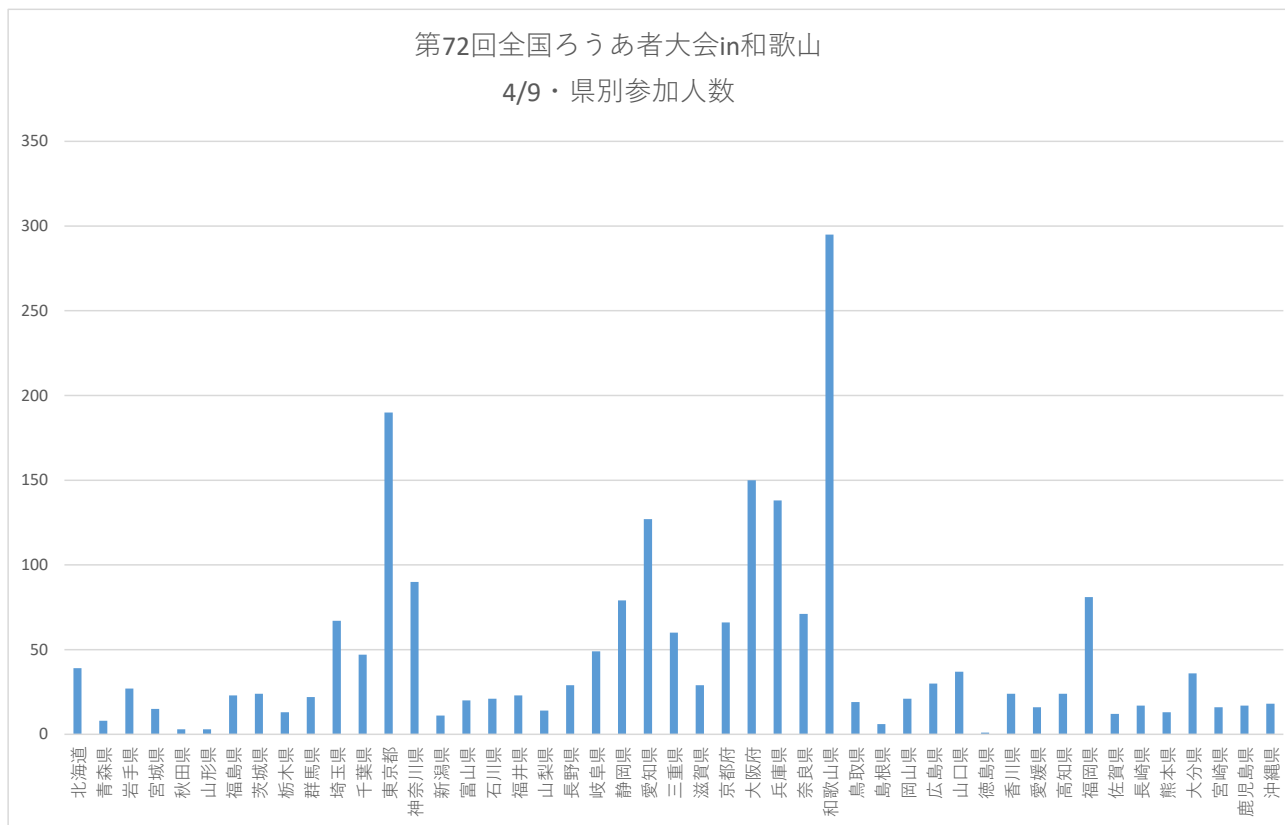

県コード	所属都道府県	参加人数
01	北海道	39
02	青森県	8
03	岩手県	27
04	宮城県	15
05	秋田県	3
06	山形県	3
07	福島県	23
08	茨城県	24
09	栃木県	13
10	群馬県	22
11	埼玉県	67
12	千葉県	47
13	東京都	190
14	神奈川県	90
15	新潟県	11
16	富山県	20
17	石川県	21
18	福井県	23
19	山梨県	14
20	長野県	29
21	岐阜県	49
22	静岡県	79
23	愛知県	127
24	三重県	60
25	滋賀県	29
26	京都府	66
27	大阪府	150
28	兵庫県	138
29	奈良県	71
30	和歌山県	295
31	鳥取県	19
32	島根県	6
33	岡山県	21
34	広島県	30
35	山口県	37
36	徳島県	1
37	香川県	24
38	愛媛県	16
39	高知県	24
40	福岡県	81
41	佐賀県	12
42	長崎県	17
43	熊本県	13
44	大分県	36
45	宮崎県	16
46	鹿児島県	17
47	沖縄県	18
	合計	2141

目標人数（3,000人）まであと859名！